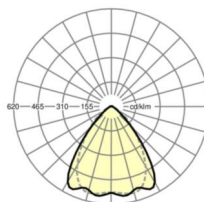

параметры

номер заказа	19531026310
код EAN	4020863441433
номер таможенного тарифа	94051190
Знак прохождения контроля	IP 20, класс защиты I, ENEC10 VDE, F, HACCP DIN10500/Food/IFS-пригодность для применения/BRC, Indoor, CE
Степень ударопрочности IK	IK03 (-20°C bis 50°C)
Температура окружающей среды	ta -20°C в 50°C
Особые свойства	Готовность к IoT «Ready for IoT»
Гарантийный срок	5 лет
Государственные программы поддержки	BEG - государственные субсидии для энергосберегающих зданий (действительна только для Германии)

электротехника

Балласт	Электронный драйвер DALI2 (1 штука)
Мощность системы	36W
сетевое напряжение	230V/50Hz
автоматический предохранитель (пусковой ток)	17 штук/B10, 28 штук/B16, 29 штук/C10, 47 штук/C16
класс энергосбережения/Источник света	C

Оптика

Оснастка	LED, цветопередача/оттенок света CRI ≥ 80 / 4000K
Допуск для координаты цветности (MacAdam)	3SDCM
Номинальный световой поток	7034lm
Срок службы LED	70000h L80/B10 (Tq 50°C), 100000h L80/B50 (Tq 45°C)
светоотдача светильников	196lm/W
Угол излучения	80° (C0) / 75° (C90)
UGR поп./вдоль	18.5 / 19.2

DEEP-LINK

<https://www.regiolum.de/ru/article/19531026310>

Ссылка	LED 7000lm 840
ηLB	100 %
Φ ↓/↑	98 % / 2 %
UGR поп./вдоль	18.5 / 19.2